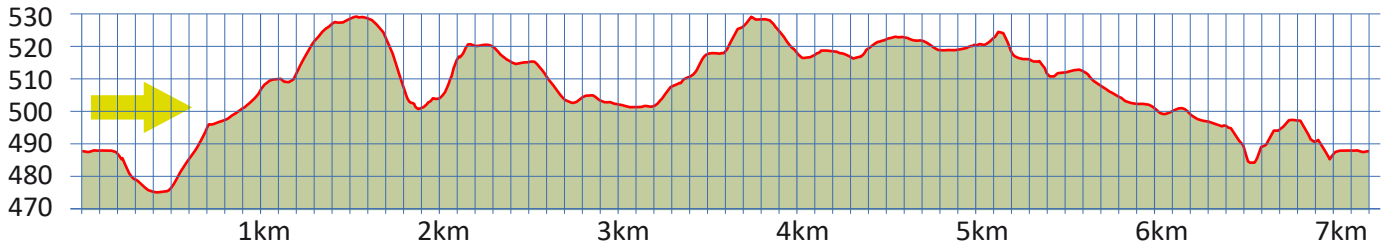

TANNSBERG

11

8627 GRÜNINGEN

MITTEL

m.ü.M.

Im Chratz

Storchensiedlung

Aussichtspunkt Tannenberg