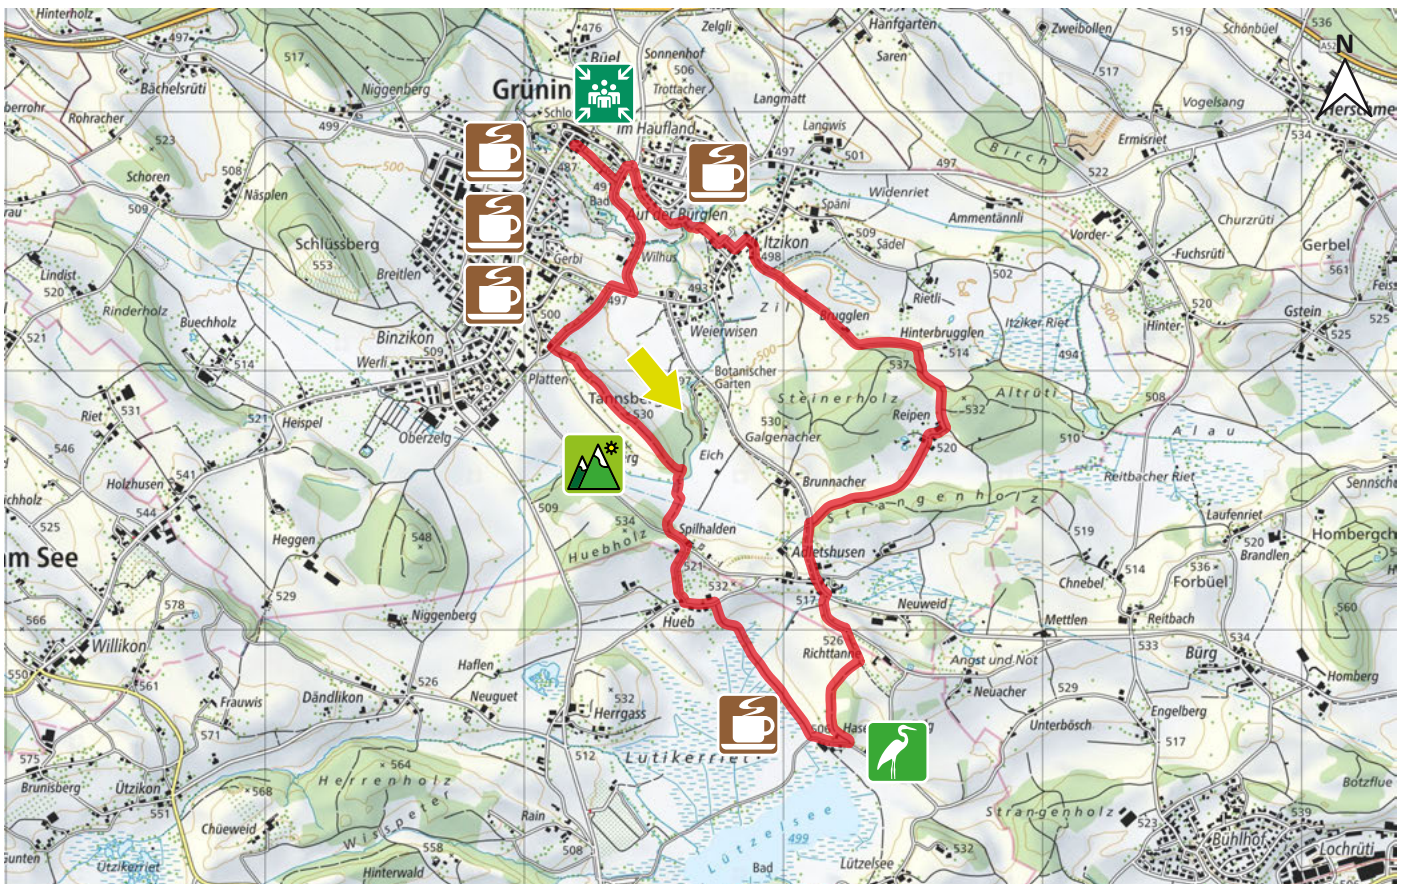

TANNSBERG

11

8627 GRÜNINGEN

MITTEL

m.ü.M.

Im Chratz

Storchensiedlung

Aussichtspunkt Tannenberg

Kiosk Schwimmbad Tränkibach

Gartenbeiz Hasel

Restaurant Hirschen

Restaurant Bären

Restaurant/Pizzeria Bahnhöfli da Fabio